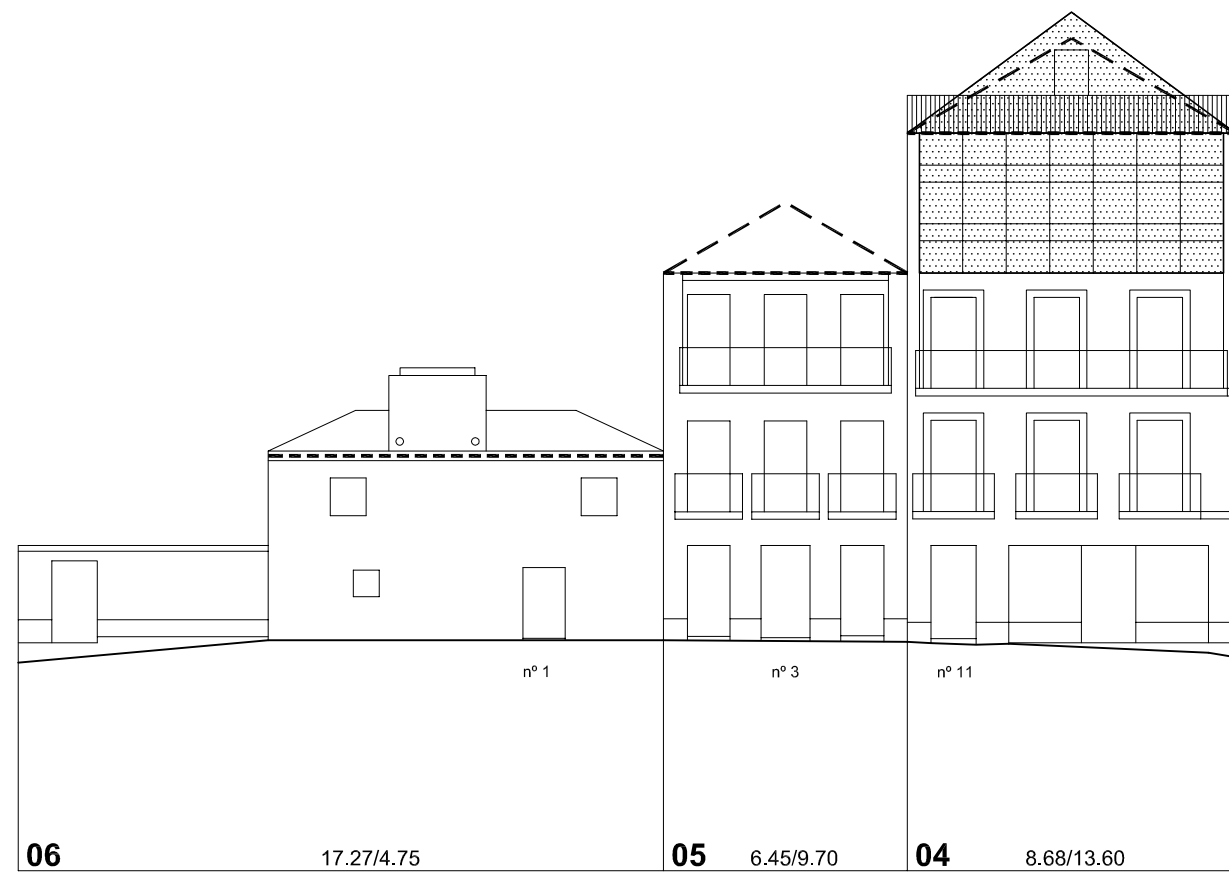

Travesía da Esperanza

Rúa do Funil

Rúa Méndez Núñez

Rúa Méndez Núñez

Rúa Méndez Núñez

Praza de Almeida

Rúa Real

PLAN ESPECIAL DE PROTECCIÓN E REFORMA INTERIOR
CASCO VELLO DE VIGO

PLANOS DE ORDENACIÓN
TÍTULO:

ALZADOS PROPOSTOS. COUZADA 26654

CONSULTORA GALEGA, S.L.

RÚA SAN MARTIÑO, 3-B 36002 PONTEVEDRA TF. 986 85 89 57 FAX. 986 85 89 58 E-mail consultora@consultoragalega.com

FASE:
APROB. DEFINITIVA

PLANO Nº
4.35

ESCALA
1/200

DATA:
DECEMBRO 2006

Nº PARCELA

FRENTE PARCELA/ALTURA DE CORNIXA (COTAS EN METROS)