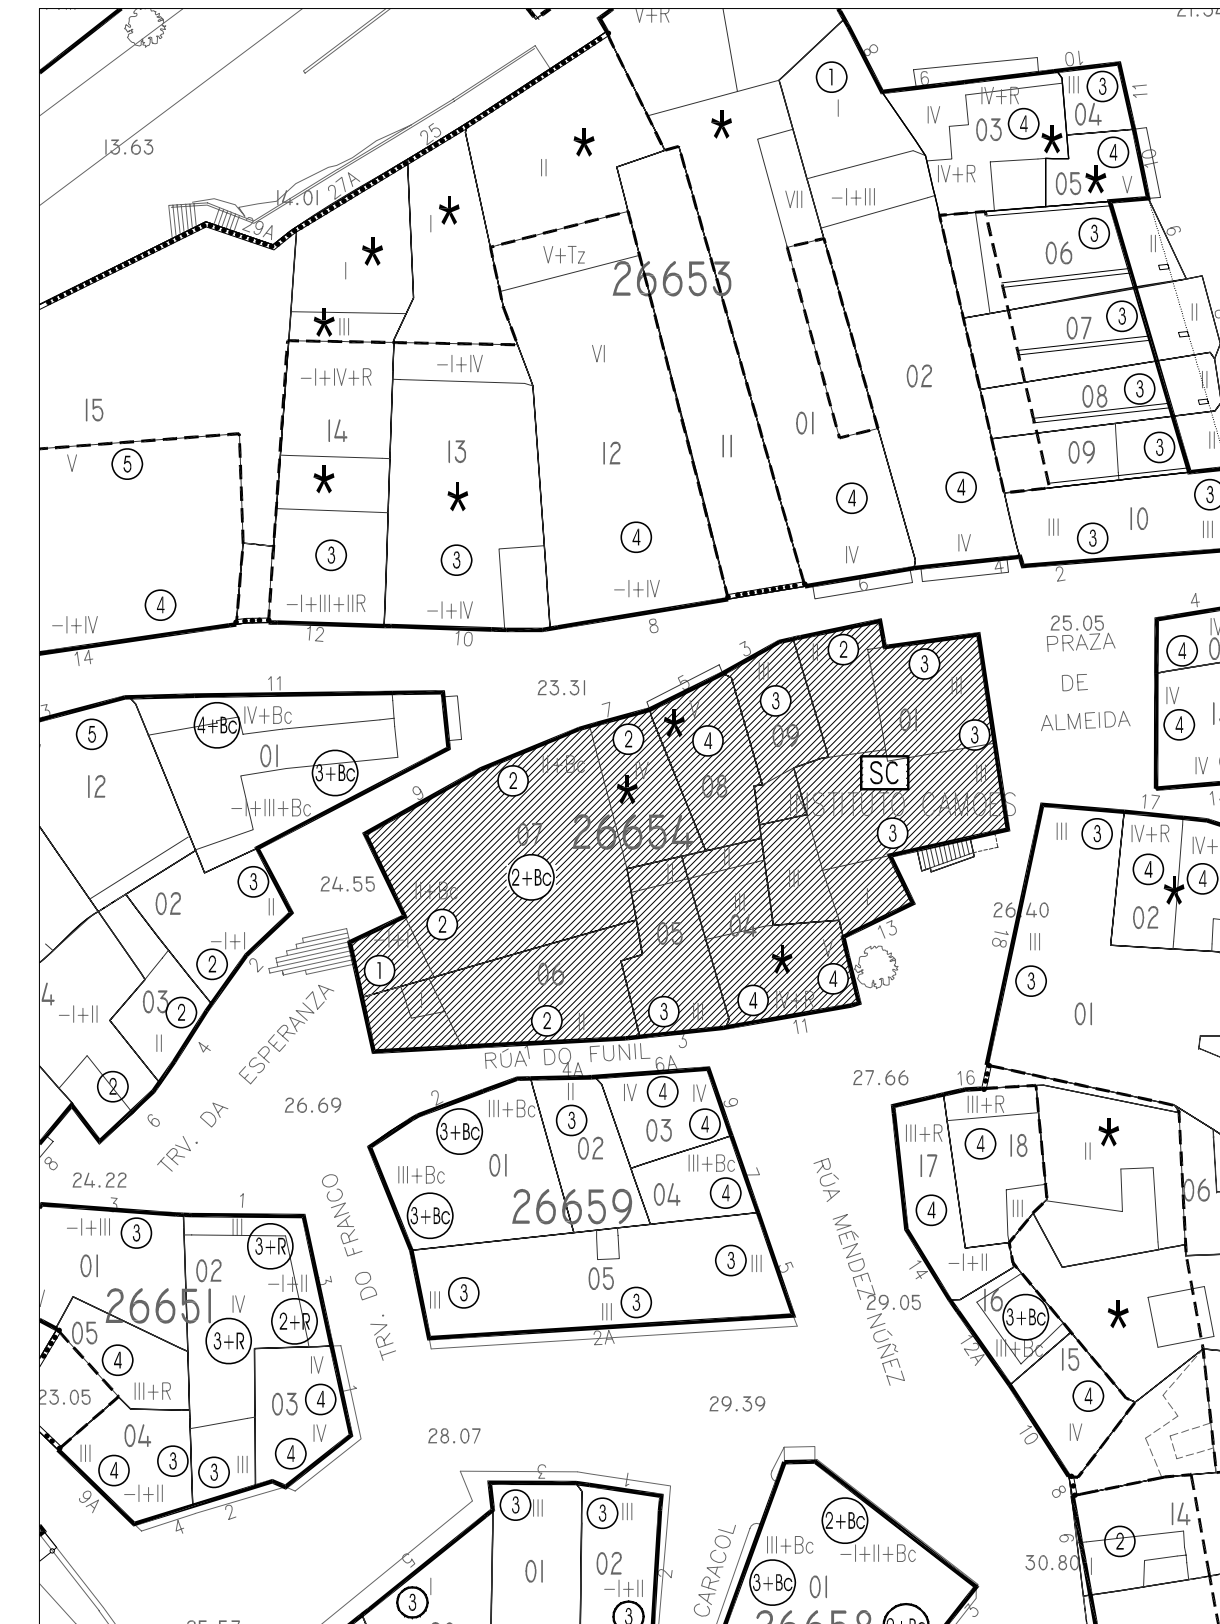

Travesía da Esperanza

Rúa do Funil

Rúa Méndez Núñez

Rúa Méndez Núñez

Rúa Méndez Núñez

Praza de Almeida

Rúa Real

PLAN ESPECIAL DE PROTECCIÓN E REFORMA INTERIOR
CASCO VELLO DE VIGO

PLANOS DE ORDENACIÓN
TÍTULO:

ALZADOS PROPOSTOS. COUZADA 26654

CONSULTORA GALEGA, S.L.

RÚA SAN MARTIÑO, 3-B 36002 PONTEVEDRA TF. 986 85 89 57 FAX. 986 85 89 58 E-mail consultora@consultoragalega.com

FASE:
APROB. DEFINITIVA

PLANO Nº
4.35

ESCALA
1/200

DATA:
DECEMBRO 2006

Nº PARCELA

FRENTE PARCELA/ALTURA DE CORNIXA (COTAS EN METROS)